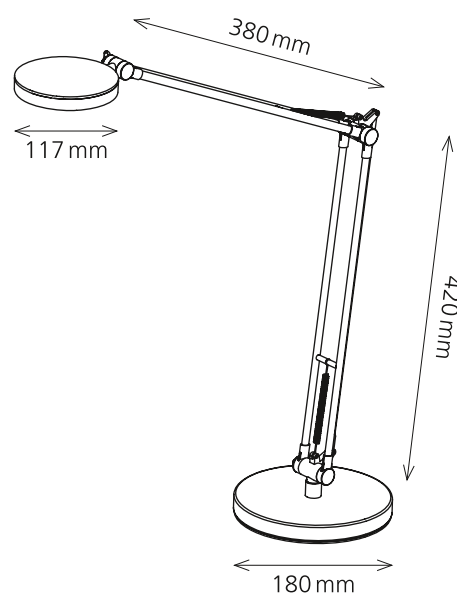

## LED 4you

- Elegante LED-Leuchte mit grosser Ausladung
- «3 in 1»: Lieferung inklusive 3 auswechselbaren Leuchtenkopf-Abdeckungen: silber, schwarz, himbeer
- Doppelarm aus Aluminium
- Leuchtenkopf vertikal verstellbar

### Technische Daten

|                               |                              |
|-------------------------------|------------------------------|
| Leistung:                     | 6.5 W                        |
| Gewichteter Energieverbrauch: | 7 kWh / 1000 h               |
| Spannung:                     | 220–240 V AC, 50–60 Hz       |
| Lichtstrom:                   | 350 Lumen (90° Raumwinkel)   |
| Farbtemperatur:               | 5000 Kelvin (neutralweiss)   |
| Max. Beleuchtungsstärke:      | 491 Lux (Messabstand 50 cm)  |
| Farbwiedergabeindex (Ra):     | > 80                         |
| Lebensdauer:                  | 30 000 Stunden               |
| Ausladung:                    | max. 580 mm                  |
| Höhe:                         | max. 700 mm                  |
| Armlänge:                     | 420 mm x 380 mm              |
| Leuchtenfuss:                 | Ø 180 mm                     |
| Leuchtenkopf:                 | Ø 117 mm                     |
| Nettogewicht:                 | 1.6 kg                       |
| Material:                     | Aluminium, Stahl, ABS        |
| Verpackung:                   | farbige Verkaufsverpackung   |
| Lichtquelle:                  | Energieeffizienzklasse: F    |
|                               | Modellkennung: 4you000000608 |

**Artikel-Nummer:** h5010608