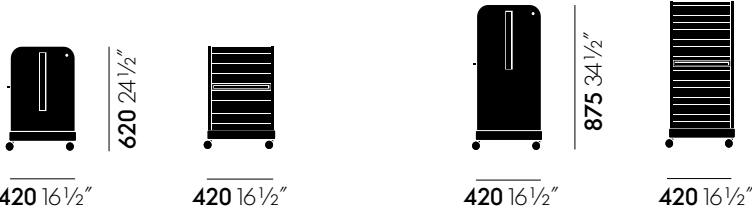

Schubfächer und Tablare ermöglichen die individuelle Einteilung. In der hohen Version Follow Me 2 eignet sich der Rollcontainer für High Working an Stehtischen.

Follow Me 1

Follow Me 2

MASSANGABEN (Masse wurden ermittelt nach EN 1335-1)